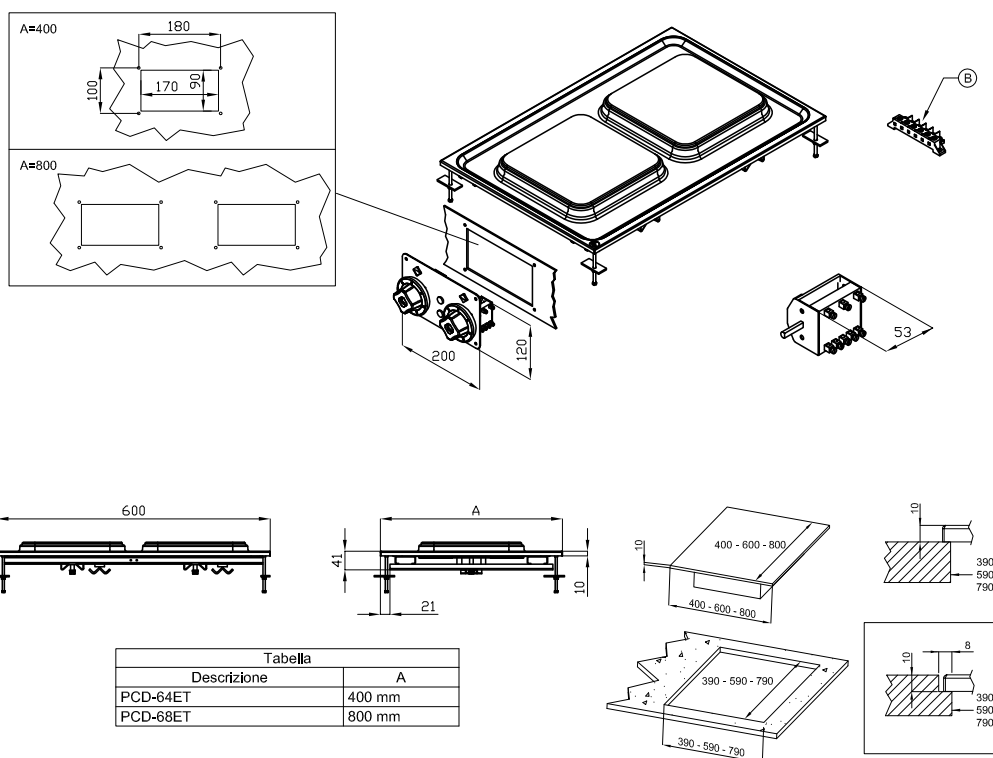

Sporáky

Tabella	
Descrizione	A
PCD-64ET	400 mm
PCD-68ET	800 mm

A	Data plate		B	Electrical connection	
---	------------	--	---	-----------------------	--

Sporák drop-in elektrická 4x drop-in plotýnka 400 V

Model	Sap kód	00007443
PCQD-68ET	Skupina artiklů	Sporáky

1

Čtvercové plotny

rychlé nahřátí
efektivní vaření na kulaté ploše se snadným
přilnutím k nádobí

- úspora času při přípravě pokrmů
- snadná obsluha díky velké ploše ploten