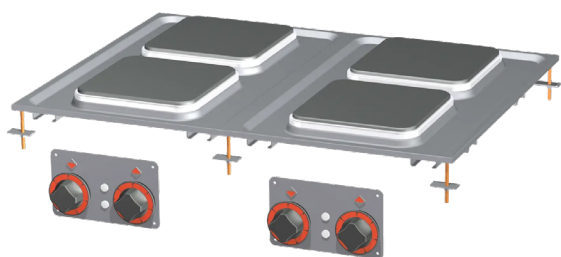

Technický list

Vlastnosti produktu

Sporák drop-in elektrická 4x drop-in plotýnka 400 V

Model	Sap kód	00007443
PCQD-68ET	Skupina artiklů	Sporáky

- Typ spotřebiče: Elektrické zařízení
- Příkon zóny 1 [kW]: 2,6
- Příkon zóny 2 [kW]: 2,6
- Příkon zóny 3 [kW]: 2,6
- Příkon zóny 4 [kW]: 2,6
- Stupeň krytí ovládacích prvků: IPX5
- Materiál: Nerez

Technický list

Technický výkres

Sporák drop-in elektrická 4x drop-in plotýnka 400 V

Model

Sap kód

00007443

PCQD-68ET

Skupina artiklů

Sporáky

Tabella	
Descrizione	A
PCD-64ET	400 mm
PCD-68ET	800 mm

A	Data plate		B	Electrical connection	
---	------------	--	---	-----------------------	--

Sporák drop-in elektrická 4x drop-in plotýnka 400 V

Model	Sap kód	00007443
PCQD-68ET	Skupina artiklů	Sporáky

1

Čtvercové plotny

rychlé nahřátí
efektivní vaření na kulaté ploše se snadným
přilnutím k nádobí

- úspora času při přípravě pokrmů
- snadná obsluha díky velké ploše ploten